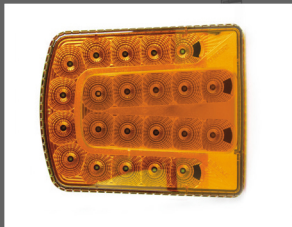

RC140 BLINKER UND BREMSLEUCHE NASO MIT LED

Produktmerkmale

- % 100 vor der Auslieferung getestet
- Hohe Dichtigkeit
- Kompaktes, ästhetisch-elegantes Design
- Integrierter Konnektor
- Lange Lebensdauer
- Mehrere Linsenfarbvarianten
- Spezielles, optisches Design, homologiert für USA
- Mit 4-poligem AMP Superseal Steckverbinder der Serie 1,5 ausgestattet
- 2 Funktionen: Positionslicht und Blinklicht

| ARTIKEL | BEZEICHNUNG | ART.NR. |
|---|-----------------------------------|---------------|
|  | RC140 LED PARK, BREMSLICHT R NASO | 0001.3312.000 |
|  | RC140 LED, BLINKLICHT N NASO | 0001.3313.000 |
|  | RC140 LED, BLINKLICHT A NASO | 0001.3313.001 |